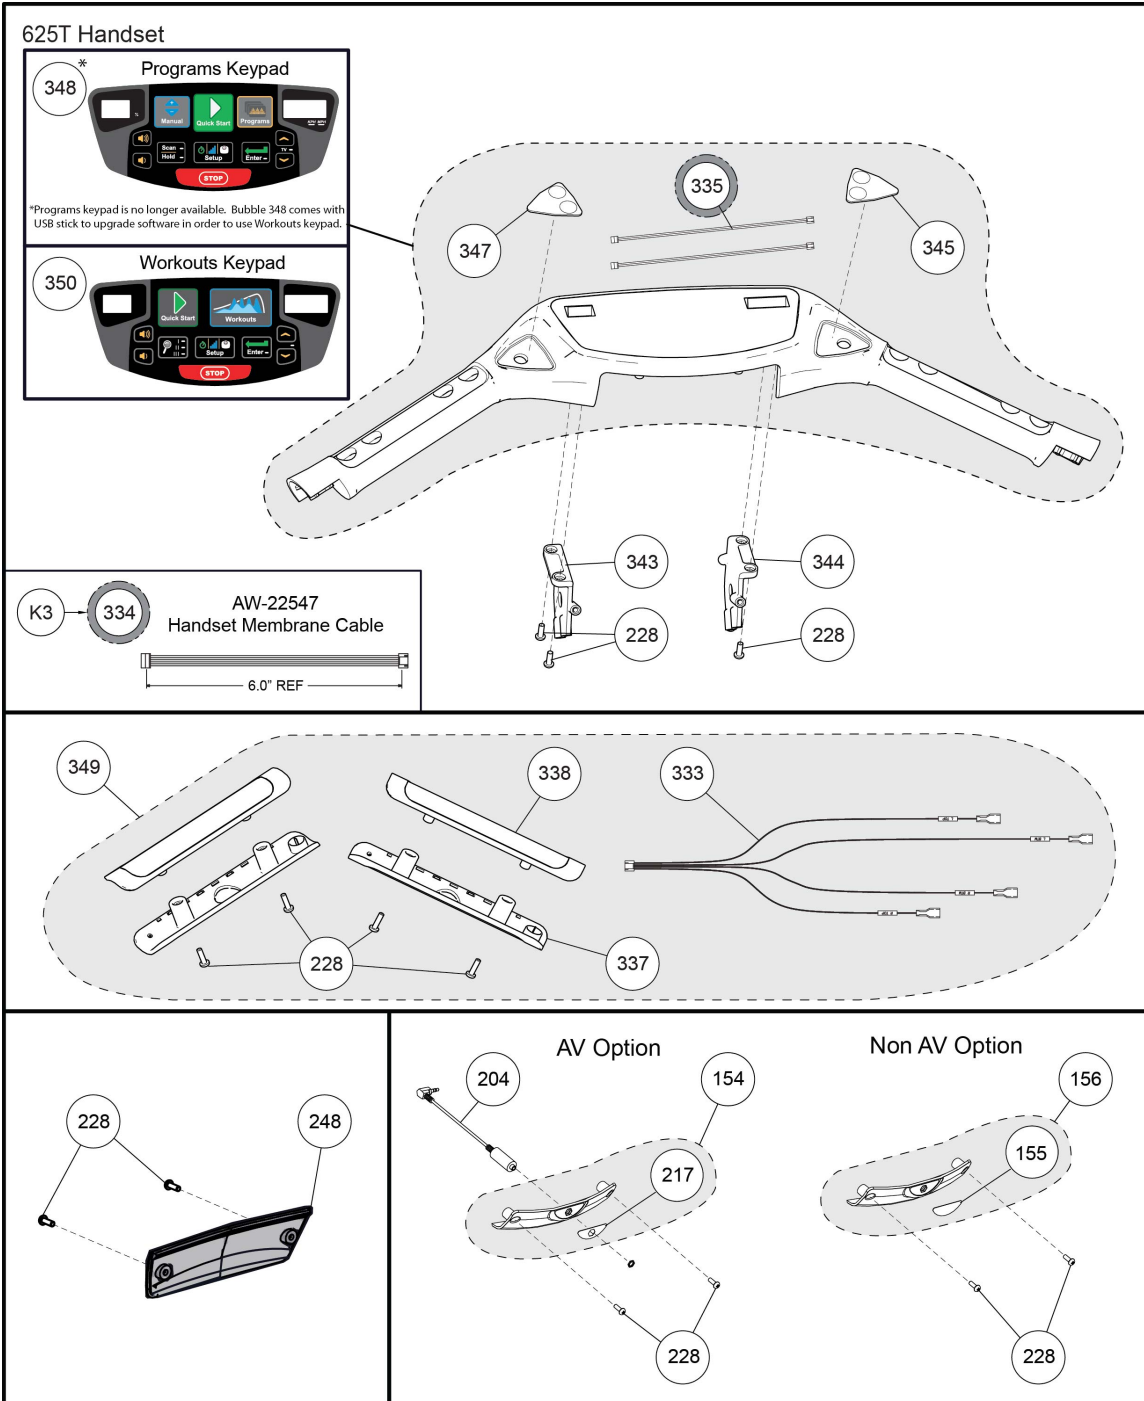

Part Diagrams

Product Line: Treadmills

Product: 625T: LED Treadmill

Assembly Name: 625T Handset

Bulb #	Part Number	Name	Description	Notes	Price
--------	-------------	------	-------------	-------	-------

154	KPL-23267	KIT,COVER,MCC ACCESS,AV		
155	DE-22785	DECAL,HEADPHONE JACK,BLANK,625T		
156	KPL-23266	KIT,COVER,MCC ACCESS,NON-AV		
204	AW-22480	CABLE,HEADPHONE JACK JUMPER		
217	DE-22784	DECAL,HEADPHONE JACK		
228	HS-15706	SCREW,8-16X.50,PNHD,STL,BLK ZN CL		
248	PL-22656	Cover, iPod, Blank 770T		
333	AW-22543	CABLE,CHR GRIP		
334	AW-22547	CABLE,HANDSET MEMBRANE,770T		
335	AW-22548	CABLE,THUMB CONTROLS		
337	AX-21339	GRIP,LOWER INSERT,W-METAL PLATE		
338	AX-21340	GRIP,UPPER INSERT,W-METAL PLATE		
343	PL-22580	BRKT,HANDSET SUPPORT,LEFT		
344	PL-22581	BRKT,HANDSET SUPPORT,RIGHT		
345	SW-22388	MEMBRANE,THUMB CONTROL,RIGHT,SPEED		
347	SW-22545	MEMBRANE,THUMB CONTROL,LEFT,INCLINE		
348	KPL-23983-1	KIT,HANDSET W-MEMBRANES,AV,W/USB STICK,GERMAN		
348	KPL-23983-2	KIT,HANDSET W-MEMBRANES,AV,W/USB STICK, FRENCH		
348	KPL-23983-3	KIT,HANDSET W-MEMBRANES,AV,W/USB STICK,SPANISH		
348	KPL-23983-4	KIT,HANDSET W-MEMBRANES,AV,W/USB STICK,ENGLISH		
348	KPL-23983-6	KIT,HANDSET W-MEMBRANES,AV,W/USB STICK,JAPANESE		
348	KPL-23983-7	KIT,HANDSET W-MEMBRANES,AV,W/USB STICK, SWEDISH		
348	KPL-23983-8	KIT,HANDSET W-MEMBRANES,AV,W/USB STICK, RUSSIAN		
348	KPL-23983-A	KIT,HANDSET W-MEMBRANES,AV,W/USB STICK,DANISH		
348	KPL-23983-D	KIT,HANDSET W-MEMBRANES,AV,W/USB STICK,DUTCH		
349	KAX-23293	KIT,CHR GRIPS W-CABLE		
350	KPL-23533-1	KIT,HANDSET W-MEMBRANES,AV,GERMAN		
350	KPL-23533-2	KIT,HANDSET W-MEMBRANES,AV, FRENCH		
350	KPL-23533-3	KIT,HANDSET W-MEMBRANES,AV,SPANISH		
350	KPL-23533-4	KIT,HANDSET W-MEMBRANES,AV,ENGLISH		
350	KPL-23533-6	KIT,HANDSET W-MEMBRANES,AV,JAPANESE		
350	KPL-23533-7	KIT,HANDSET W-MEMBRANES,AV,SWEDISH		
350	KPL-23533-8	KIT,HANDSET W-MEMBRANES,AV,RUSSIAN		
350	KPL-23533-A	KIT,HANDSET W-MEMBRANES,AV,DANISH		
350	KPL-23533-D	KIT,HANDSET W-MEMBRANES,AV,DUTCH		
K3	KAW-24391	KIT, CONSOLE CABLES, 625T		